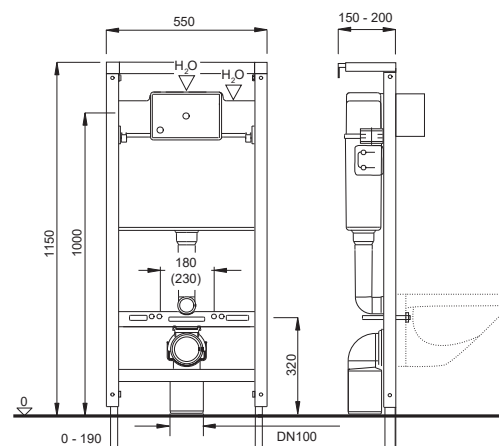

Tehnički crtež