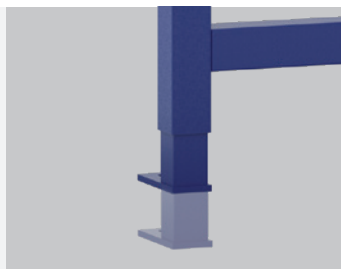

Podesive nožice (0-190/200)