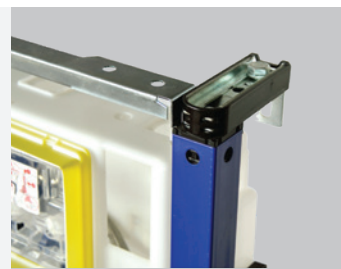

DETAJLI IZMJENA

OBJAŠNJENJE SIMBOLA

Element površinski zaštićen praškastim plavim lakom, kvadratni profil 40x40 mm

Podesive nožice (0-190/200)

Predmontiran ugradbeni vodokotlić

Cjelokupni materijal za ugradnju i učvršćivanje