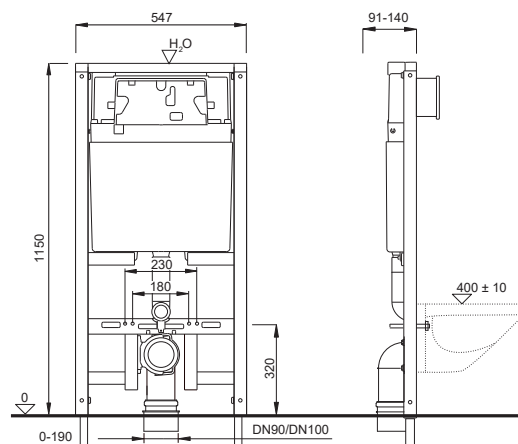

Tehnički crtež