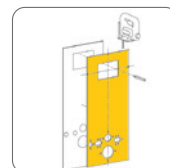

Tihi ventil za punjenje

- ISO 3822
- DVGW DW-6542CO0277

Dvojna vješalica omogućava jednostavnu montažu aktivirne tipke

Izmjenjivo ležište izljevnog ventila

Velika tvrdoća posude, otporna na deformacije

Poklopci omogućuju lakše pozicioniranje rupa u gips pločama

Priložena šablona za montažu

Način ugradnje i karakteristike

- Ugradnja u montažne zidove, ugradnja u predzidnu instalaciju u suhoj montaži, univerzalna ugradnja u masivne zidove
- Nosivi element WC-a, površinski zaštićen praškastim plavim lakom, kvadratnog profila 40 x 40 mm s montiranim podžbuknim vodokotlićem tip 7522
- Aktiviranje ispiranja s prednje strane, za startstop (6 L) ili dvokoličinsko ispiranje (3/6 L)
- Volumen ispiranja podesiv (velika količina 5/6/7 L, mala količina 3/4 L)
- Mogućnost priključka vode na četiri pozicije
- Potpuna izolacija od kondenzacije