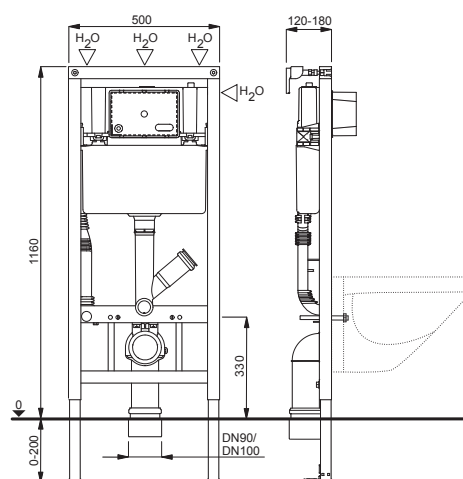

Tehnički crtež

EN 14055 - CL1 - 6 - NL I - VR I