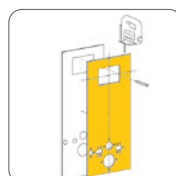

TABLICA IZMJENA

NOVI PROIZVODI		UKINUTI PROIZVODI		
LIV-FIX WC ELEMENT	NOVI IDENT	LIV-FIX WC ELEMENT	STARI IDENT	PROMJENE
LIV-FIX WC 7522 DWC	674518	LIV-FIX WC 189 DWC PREMIUM	674520	- Izljevni ventil izrađen od poboljšanih materijala i s novim mehanizmom za aktivaciju - Obnovljena ambalaža
LIV-FIX WC 7522	674512	LIV-FIX WC 7512 STANDARD	628386	- Nova posuda vodokotlića - Žuto obojeni zaštitni poklopci revizionog otvora, cijevi za ispiranje i odvodnju - Bolja funkcionalnost poklopaca cijevi za ispiranje i odvodnju - Izljevni ventil izrađen od poboljšanih materijala i s novim mehanizmom za aktivaciju - Priložena šablona za montažu - Obnovljene upute - Obnovljena ambalaža

POSTOJEĆI PROIZVODI S PRILAGODBAMA		
LIV-FIX WC ELEMENT	IDENT	PROMJENE
LIV-FIX WC 9052	351870	- Žuto obojeni zaštitni poklopci revizionog otvora, cijevi za ispiranje i odvodnju - Bolja funkcionalnost poklopaca cijevi za ispiranje i odvodnju - Obnovljene upute
LIV-FIX WC 9012	601259	- Žuto obojeni zaštitni poklopci revizionog otvora, cijevi za ispiranje i odvodnju - Bolja funkcionalnost poklopaca cijevi za ispiranje i odvodnju - Obnovljene upute - Obnovljena ambalaža

DETAJLI IZMJENA