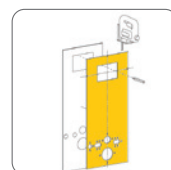

Dvojna vješalica omogućava jednostavnu montažu aktivirne tipke

Podna ugradnja - noga sa kočnicom za bržu ugradnju

Izmjenjivo ležište izljevnog ventila

Velika tvrdoća posude, otporna na deformacije

Mogućnost priključka WC tuša (poslije instalacije)

Priključak za odvajanje neugodnih mirisa

Poklopci omogućuju lakše pozicioniranje rupa u gips pločama

Priložena šablona za montažu

Način ugradnje i karakteristike

- Ugradnja u montažne zidove, ugradnja u predzidnu instalaciju u suhoj montaži, univerzalna ugradnja u masivne zidove
- Nosivi element WC-a, površinski zaštićen praškastim plavim lakom, kvadratnog profila 40 x 40 mm s montiranim podžbuknim vodokotlićem tip 7522
- Aktiviranje ispiranja s prednje strane, za startstop (6 L) ili dvokoličinsko ispiranje (3/6 L)
- Volumen ispiranja podesiv (velika količina 5/6/7 L, mala količina 3/4 L)
- Mogućnost priključka vode na četiri pozicije
- Potpuna izolacija od kondenzacije