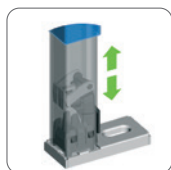

Podna ugradnja - noga sa kočnicom za bržu ugradnju