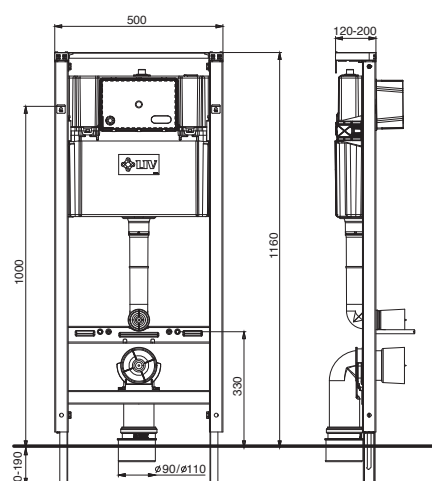

Tehnički crtež